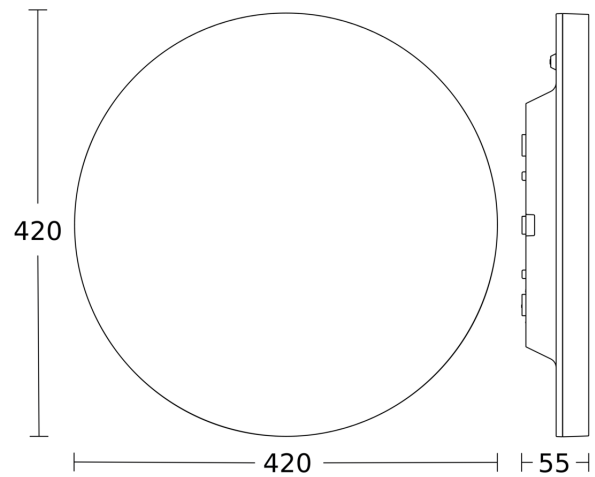

RS PRO R30 plus SC

neutraal wit
EAN 4007841 067762
art.nr. 067762

Registratiebereik

Mogelijke montagehoogte: 2,00 m - 4,00 m
Oranje: radiaal en tangentiaal

Maten

aansluitschema slave/draadloze masterkoppeling