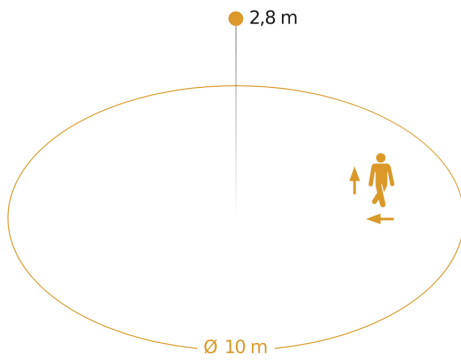

RS PRO R30 plus SC

neutraal wit
EAN 4007841 067762
art.nr. 067762

Registratiebereik